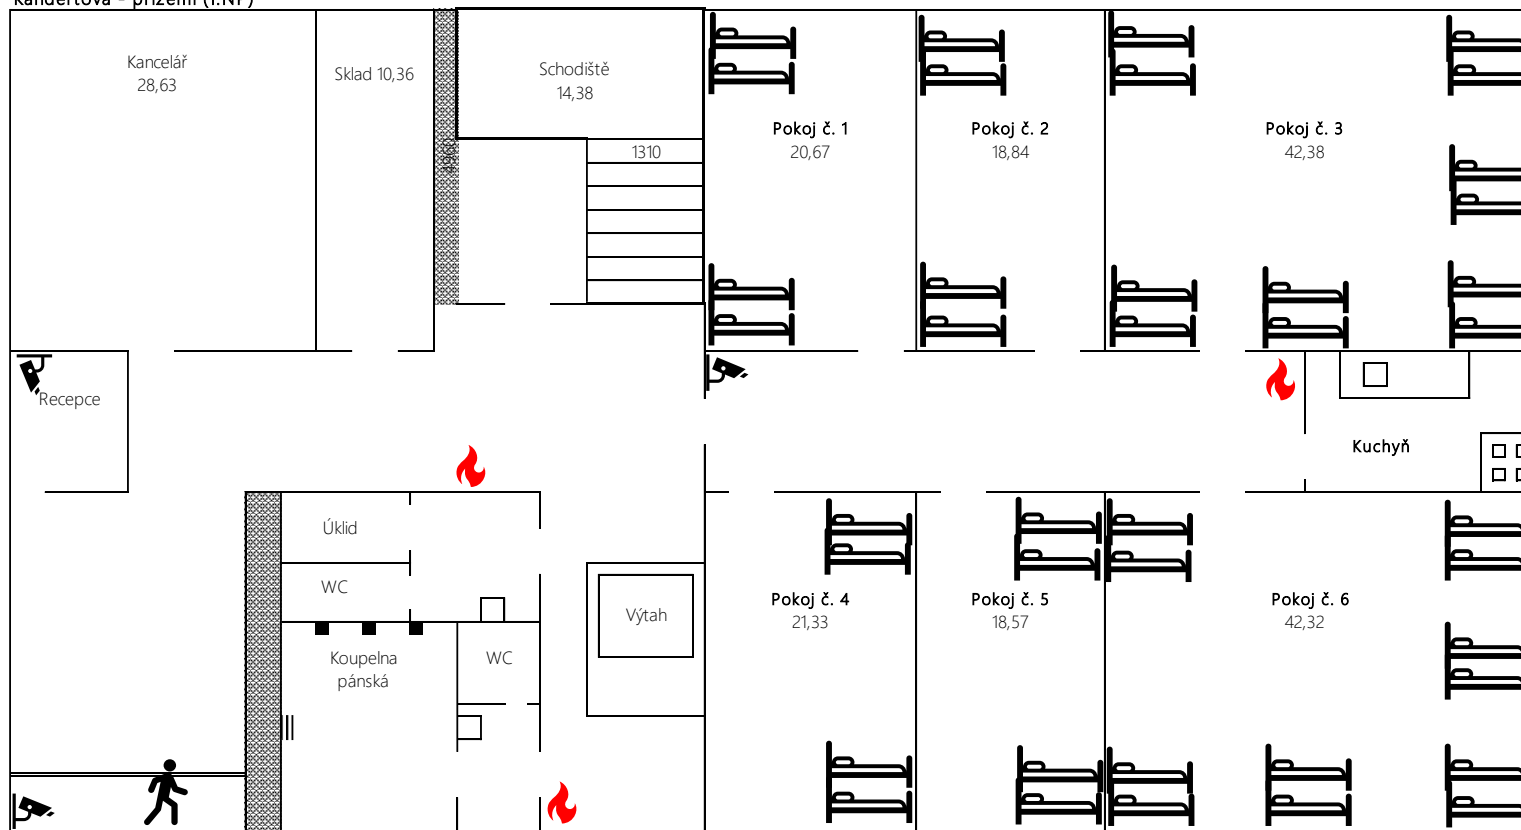

Kandertova - přízemí (1.NP)

LEGENDA

ÚNIKOVÝ VÝCHOD

HASICÍ PŘÍSTROJ, HYDRANT

SPRCHA

UMYVADLO

SPORÁK

PISOÁR

Celková podlahová plocha: 1.000,5 m²
Počet lůžek: 40
Skladové a provozní prostory: 31,13
Společné prostory: 371 m²