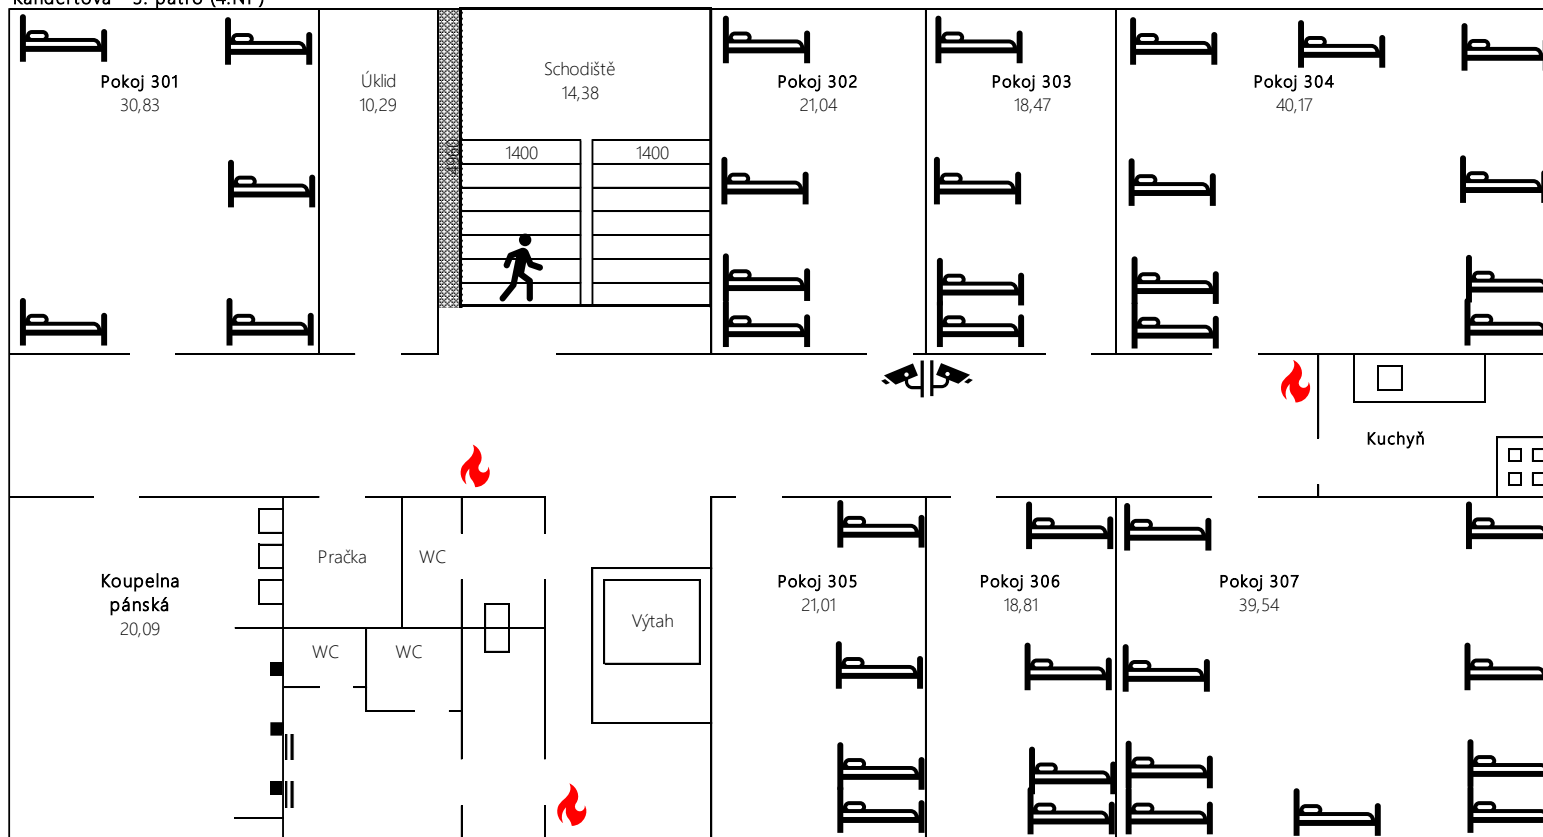

Kandertova - 3. patro (4.NP)

LEGENDA

ÚNIKOVÝ VÝCHOD

HASÍCÍ PŘÍSTROJ, HYDRANT

SPRCHA

UMYVADLO

SPORÁK

PISOÁR

Ubytovací podlahová plocha: 1.000,5 m²

Počet lůžek: 39

Skladové a provozní prostory: 31,13

Společné prostory: 371 m²