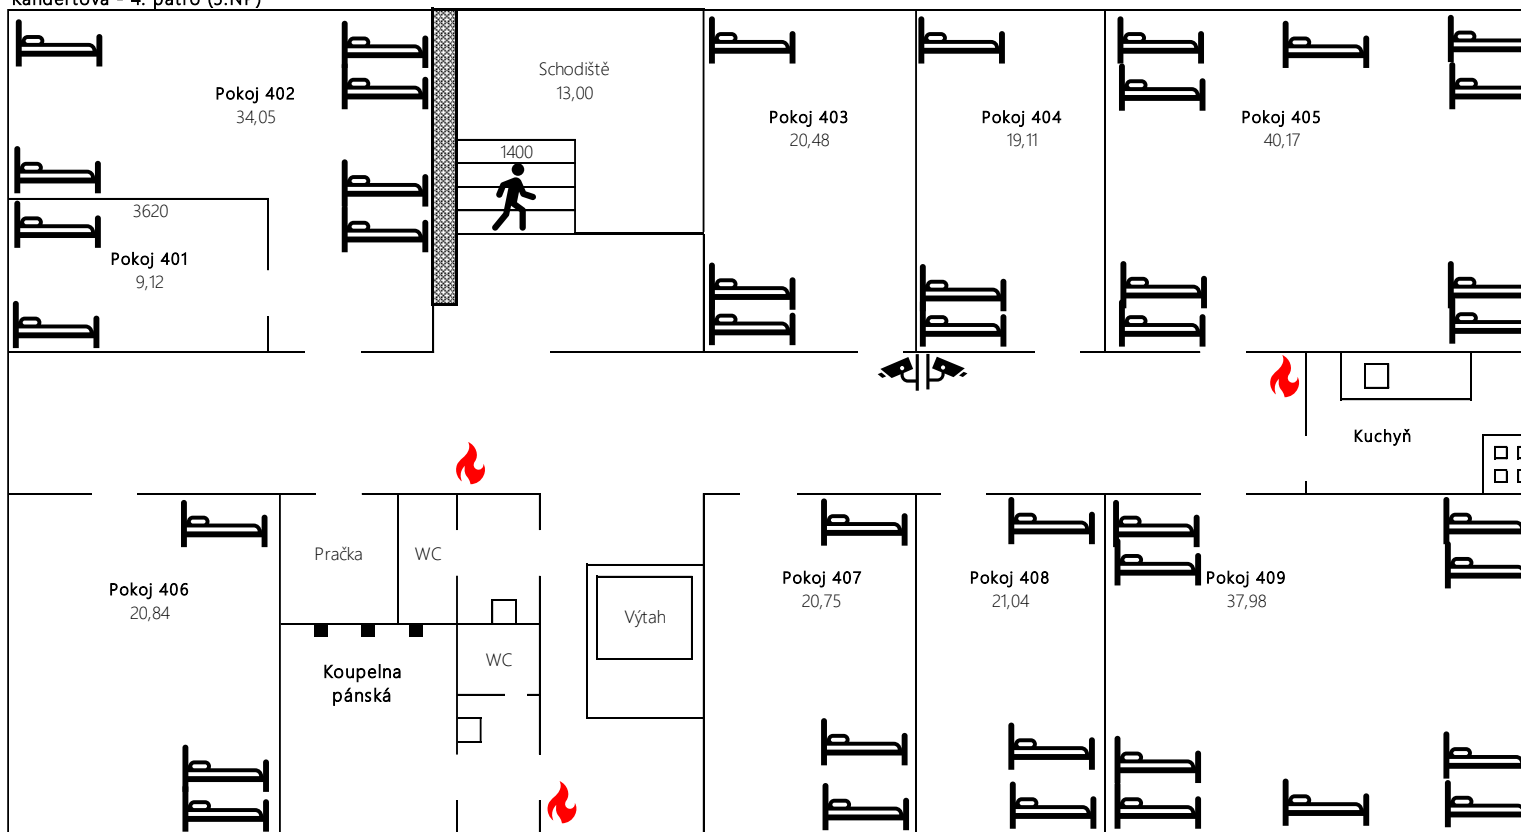

DŮM KANDERTOVA

Ubytovací zařízení Dům Kandertova se nachází na katastrálním území Prahy 8 – Libeň. V pěti nadzemních podlažích disponuje celkovou ubytovací kapacitou 153 lůžek, jeho součástí je také parkoviště. V Domě Kandertova je k dispozici 24hodinová recepce a služba SECURITY.

V Domě Kandertova aktuálně nabízíme tyto kapacity k dispozici:

K dispozici od 1.10.2021

5.NP

K dlouhodobému pronájmu nabízíme 5. nadzemní podlaží (4. patro), které se sestává z 9 samostatných pokojů (od dvou do devíti lůžkových) s celkovou kapacitou 41 míst.

Patro disponuje společnou kuchyňkou, společnou koupelnou a samostatným pánským a dámským WC.

Cena pronájmu: **160.000 Kč bez DPH/měsíc**

Kauce: **160.000 Kč**

Kandertova - 4. patro (5.NP)

LEGENDA

ÚNIKOVÝ VÝCHOD

HASÍCÍ PŘÍSTROJ, HYDRANT

SPRCHA

UMYVADLO

SPORÁK

Ubytovací podlahová plocha: 1.000,5 m²

Počet lůžek: 41

Skladové a provozní prostory: 31,13

Společné prostory: 371 m²